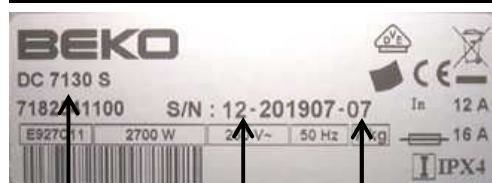

Statistiquement, le risque est faible. Néanmoins, en fabricant responsable, nous avons décidé de mener une opération volontaire de modification des appareils concernés.

Si vous avez fait l'acquisition d'un sèche-linge BEKO à condensation de capacité 7 kg après le 1er Juin 2012, veuillez vérifier le modèle et le numéro de série de votre sèche-linge.

Comme illustré ci-dessous, ces informations sont présentes sur la plaque signalétique collée en façade. Les deux premiers chiffres du n° de série correspondent à l'année et les deux derniers au mois de production.

Tous les produits concernés ont été fabriqués entre Mai et Novembre 2012.

Les modèles et n° de série correspondant sont indiqués dans le tableau ci-dessous.

VOTRE SÉCURITÉ EST NOTRE PRIORITÉ. SI VOTRE APPAREIL EST CONCERNÉ, NOUS VOUS DEMANDONS INSTAMMENT DE NE PLUS L'UTILISER, DE LE DÉBRANCHER DU RÉSEAU ÉLECTRIQUE PAR PRÉCAUTION, ET DE NOUS APPELER AU 09 70 25 21 29 (APPEL NON SURTAXÉ), DU LUNDI AU VENDREDI DE 9H A 19H ET LE SAMEDI DE 10H A 16H. NOUS ORGANISERONS LE PASSAGE D'UN TECHNICIEN A VOTRE DOMICILE POUR EFFECTUER UNE MODIFICATION.

PRODUITS CONCERNÉS	
MODÈLE	N° DE SÉRIE
DC7130S	
DC7230S	
DC7230B	12-xxxxxx-05
DC7130	12-xxxxxx-06
DCU7430	12-xxxxxx-07
DCU7330Bleu	12-xxxxxx-08
DCU7330Noir	12-xxxxxx-09
DCU7330Rouge	12-xxxxxx-10
DC7230	12-xxxxxx-11
DC713	
DCU7430S	

Modèle

Année

Mois de production

S/N : Numéro de série