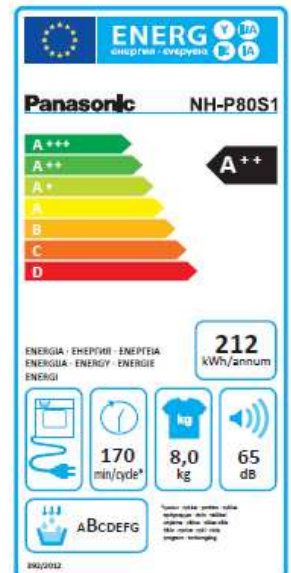

NH-P80S1WFR

Codes EAN :5025232678181

Panasonic
ideas for life

CARACTÉRISTIQUES TECHNIQUES

Caractéristiques susceptibles de modifications sans préavis.
Les poids et dimensions sont approximatifs.

Type	Sèche Linge Pompe à Chaleur - Vapeur
Couleur	Blanc - Hublot cerclage argent
Capacité tambour	8kg

Efficacité énergétique

Efficacité énergétique	A ++
Consommation énergétique	212kwh/an
Arrêt automatique de l'alimentation après cycle	Oui

Sécurité

Système détection séchage	Oui
Sécurité enfant	Oui
Alarme	Oui

Caractéristiques

Technologie de lavage	Pompe à Chaleur
Compresseur	Inverter

Fonction Vapeur

- Programme Séchage + Vapeur:
  - Linge Quotidien Oui
  - Chemises Oui
- Programme Séchage + Vapeur
  - Linge Quotidien Oui
  - Chemises Oui

Indicateur de temps restant	Oui
Détecteur de Poids	Oui
Mode Eco/Speed	Oui
Mode séchage délicat	Oui

Ecran	LED
Lumière dans le tambour	Oui

Caractéristiques Techniques

Hauteur	845 mm
Largeur	597 mm
Profondeur	625 mm
Poids	55 Kg
Volume tambour	107 L
Volume sonore	65 dB

Les sèche-linges conventionnels sèchent à 60 °C

INVERTER

Le sèche-linge Panasonic pompe à chaleur sèche à seulement 45 °C

Pour plus d'informations, connectez-vous sur www.panasonic.fr
Notre **Service Consommateurs** est à votre disposition
par téléphone au **08 92 35 05 05** (0,34 € la minute)

eco
ideas

Respectons l'environnement.
N'imprimez ce document que
si cela est vraiment nécessaire.